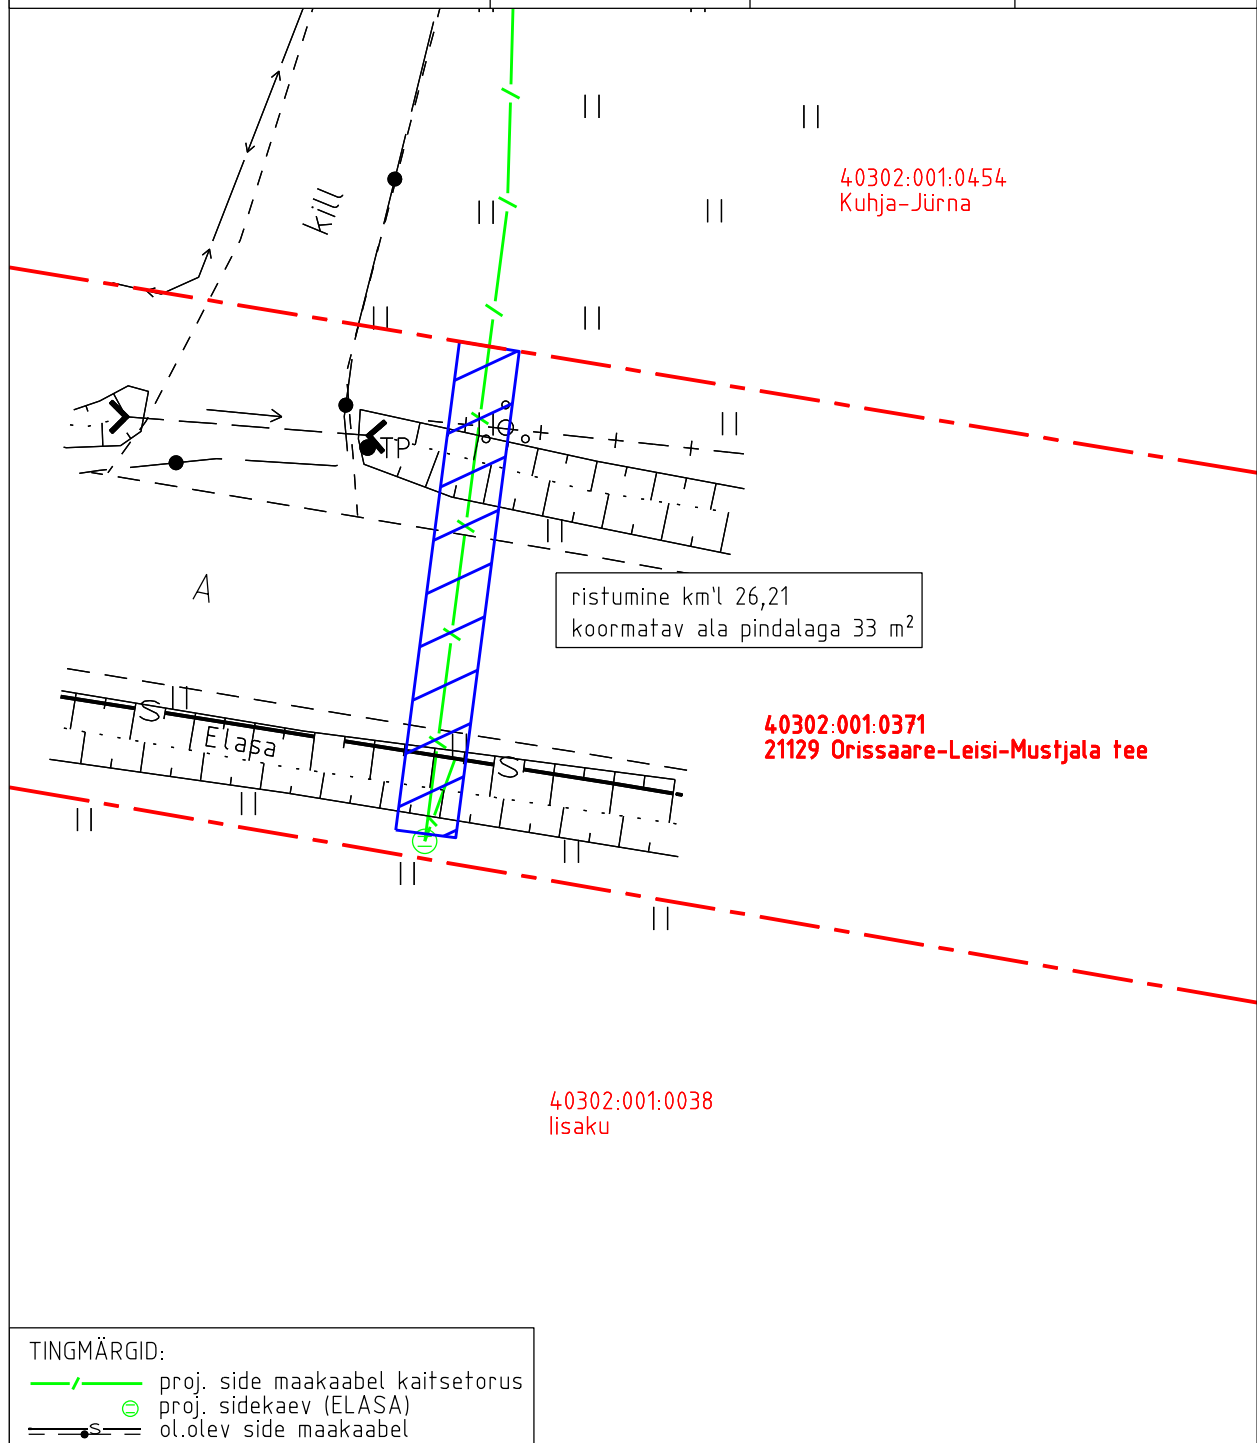

Reaalservituudi seadmise plaan

Kinnistu nimi: 21129 Orissaare-Leisi-Mustjala tee (KV77413)

Katastritunnus: 40302:001:0371

Asukoht: Oitme küla, Saaremaa vald, Saare maakond

Kirjanurk OÜ töö nr 8657P

Saaremaa vald, Oitme küla Kuhja-Jürna sidelahendus

Lähiaadress	Katastritunnus	Registriosa nr	
21129 Orissaare-Leisi-Mustjala tee	40302:001:0371	13950350	teeniv kinnisasi
Kuhja-Jürna	40302:001:0454	270234	valitsev kinnisasi

- Reaalservituudi ala pindala kokku ligikaudu 33 m²
- Koormatava katastriüksuse piir
- Katastriüksuste piirid

Plaan 1-1
M 1:250

Koostaja:
OÜ Kirjanurk